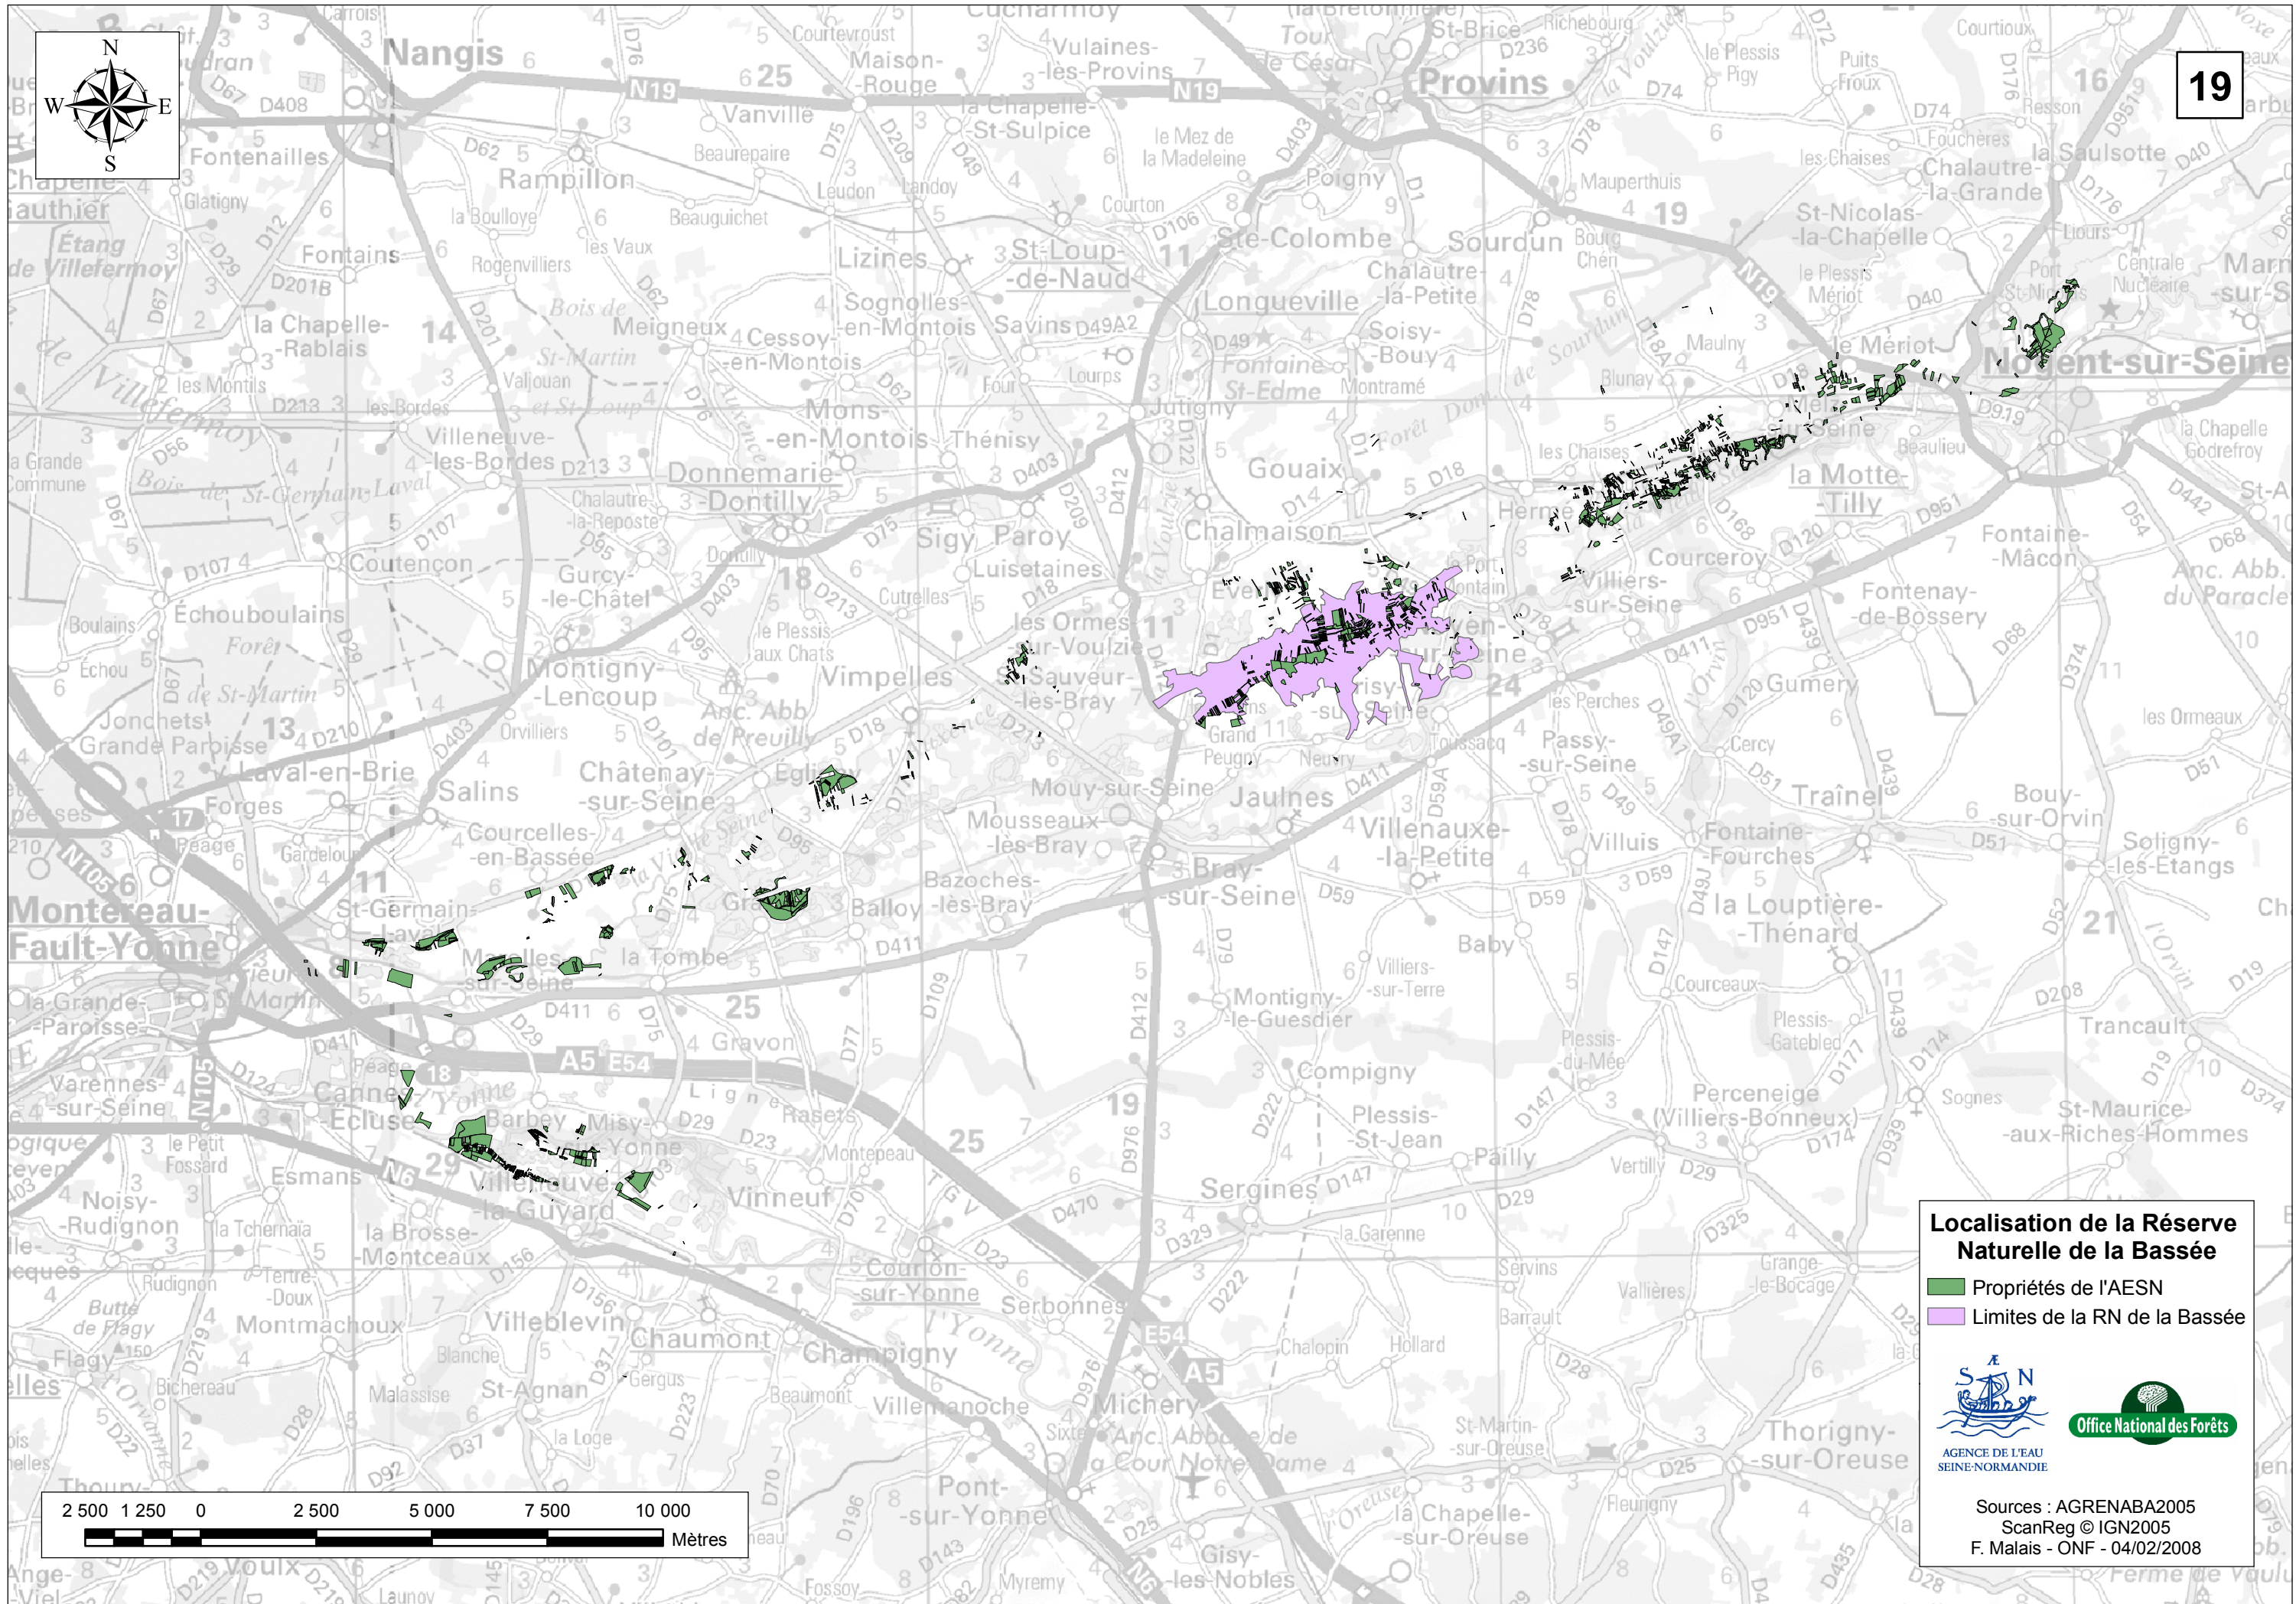

19

Localisation de la Réserve Naturelle de la Bassée

-  Propriétés de l'AESN
-  Limites de la RN de la Bassée

AGENCE DE L'EAU SEINE-NORMANDIE

Sources : AGRENABA2005
ScanReg © IGN2005
F. Malais - ONF - 04/02/2008